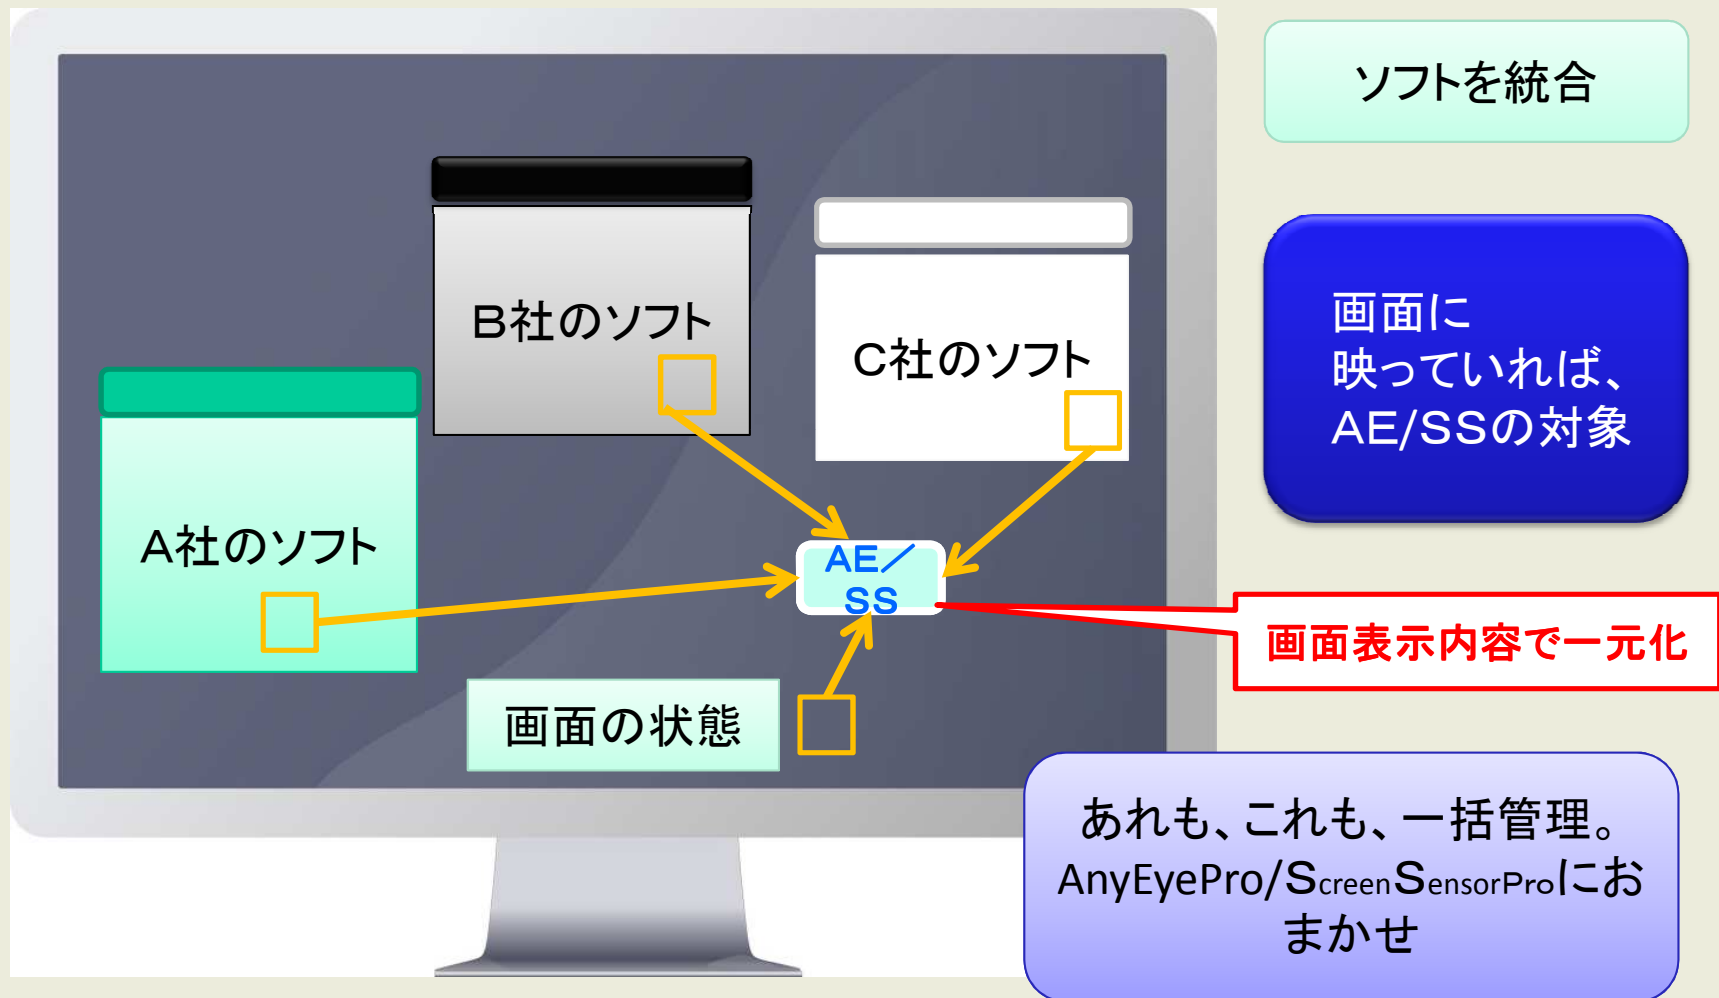

資料がない

画面に映っていればOK!

AE
SS

After

AnyEyePro / Screen SensorPro の得意技

AnyEyePro / Screen SensorPro なら後回しOK

システムで細かい仕様までを決めるのは大変

まずは、基本機能(映像を映すだけ等)で構築。
動かしながら、じっくり、検討。
必要な機能だけ、AnyEyePro/ScreenSensorProで 後から追加。

《システム事例》

「Screen Sensor Pro」

- ・人、車両通過自動カウント
- ・アナログメーター自動計測
- ・水位、増水自動検知
- ・道路冠水自動検知

「AnyEyePro8／AnyEyePro16」

- ・動き検知(同時に8～16エリア)

※上記、システム以外にお客様のご要望を承ります。
お気軽にご相談ください。