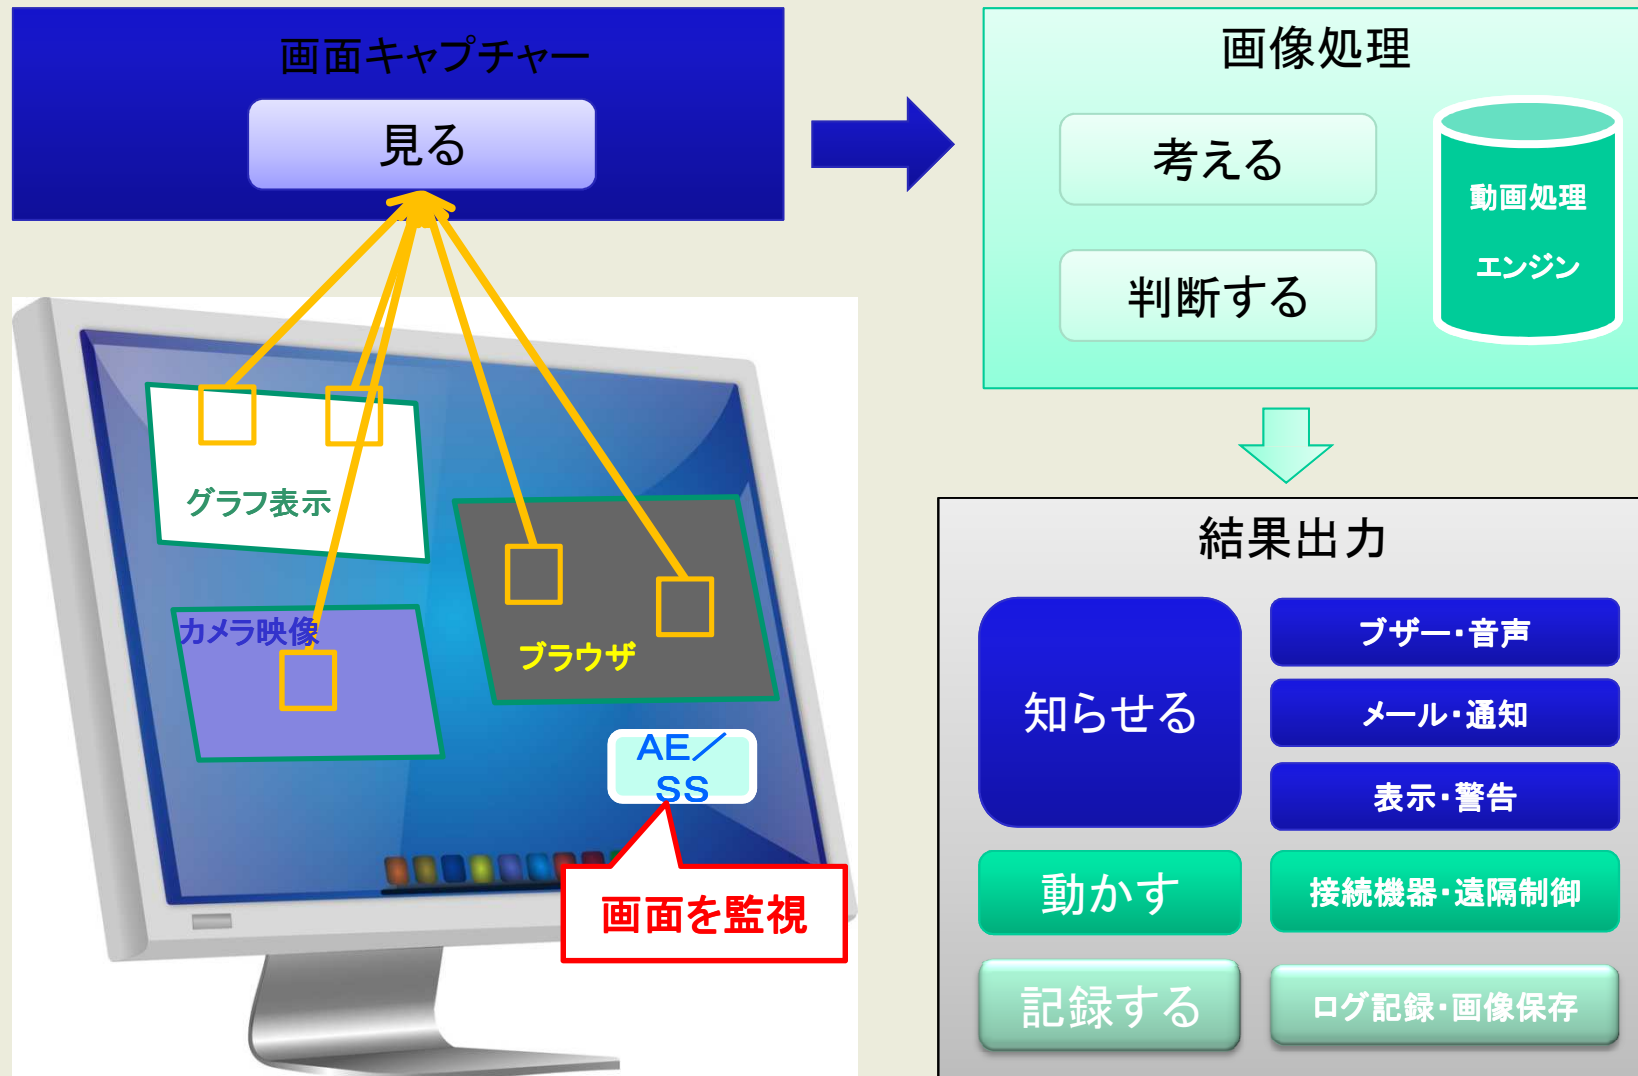

AnyEyePro / Screen SensorPro

国際・国内特許出願中

AnyEyePro / Screen SensorPro とは

AnyEyePro / Screen SensorPro の特徴

画面の向こう

システム ソフト

ハードウェア

デバイスドライバー

画像の解像度

カメラの種類

画面の手前

画面の前にいます。

人の目線で見ています。

画面を監視

ハード、解像度、デバイス、etc.

相性なんか関係ない

資料がない

画面に映っていればOK!

AE
SS

After

AnyEyePro / Screen SensorPro の得意技

AnyEyePro / Screen SensorPro なら後回しOK

システムで細かい仕様までを決めるのは大変

まずは、基本機能(映像を映すだけ等)で構築。
動かしながら、じっくり、検討。
必要な機能だけ、AnyEyePro/ScreenSensorProで 後から追加。

《システム事例》

「Screen Sensor Pro」

- ・人、車両通過自動カウント
- ・アナログメーター自動計測
- ・水位、増水自動検知
- ・道路冠水自動検知

「AnyEyePro8／AnyEyePro16」

- ・動き検知(同時に8～16エリア)

※上記、システム以外にお客様のご要望を承ります。
お気軽にご相談ください。