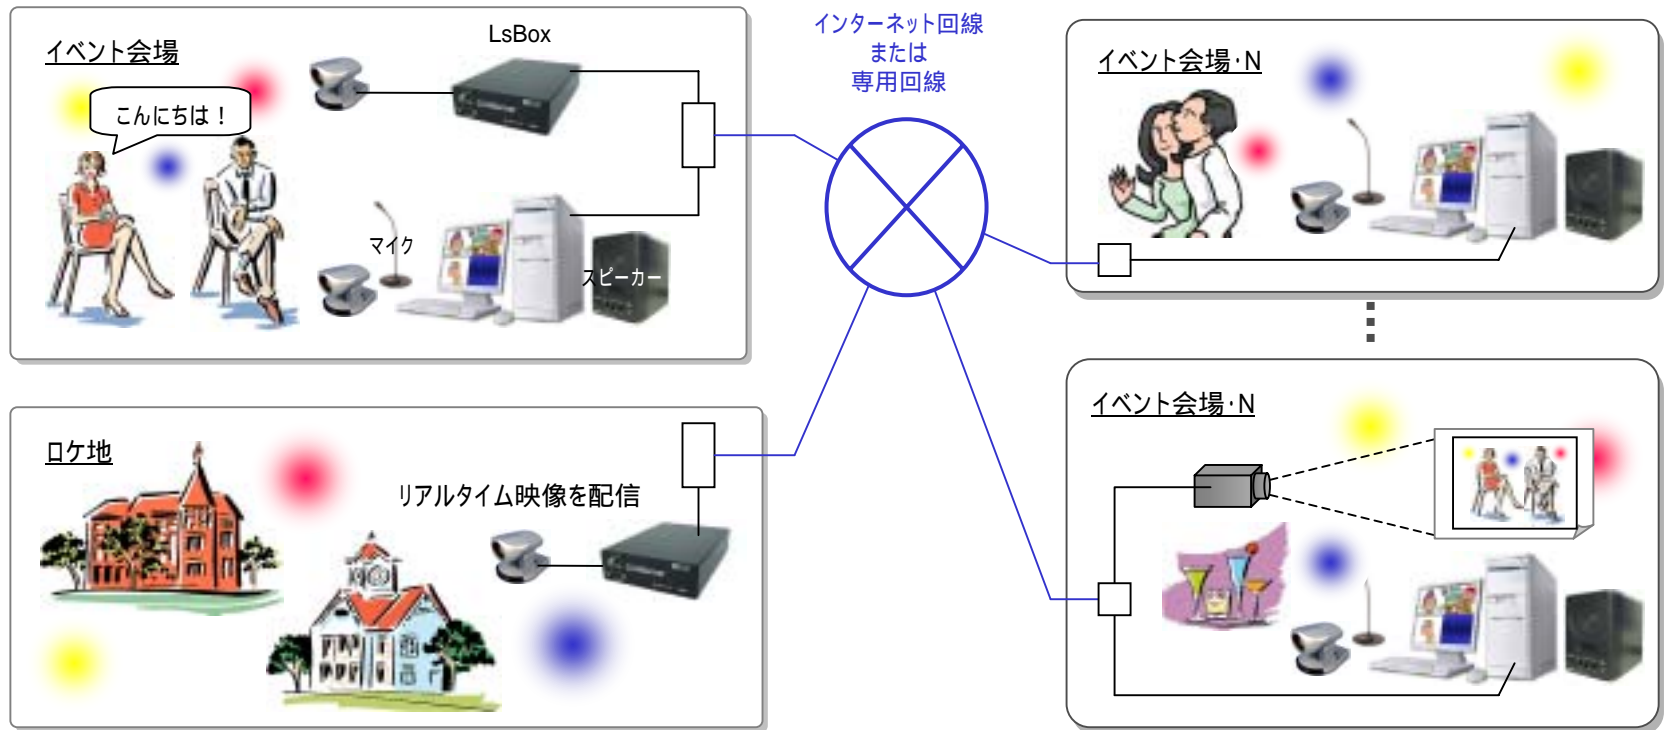

ライブ中継ファン交流サイトシステム（映画・TV俳優編）

憧れの映画スターと各遠隔地のファンとのリアルタイム同時交流イベント開催に。

[ご注意]
ここに掲載するL Sボックスの応用事例は、既に実施中のもの、提案をしたが実現に至らなかったものなどを含めてユーザー各位がL Sボックスの応用を検討するヒントになればと掲載するものです。動作を保証するものではなく、またこれにより実施権を与えるものではありません。

- * インターネット回線や専用回線を使用して、リアルタイム映像を多数のサイトに配信することが可能です。
- * 独自の圧縮方式：KAMは、MPEG等一般的な画像圧縮技術に比べてデータサイズが大幅に小さく、ファイル転送時の回線負担も軽減できます。また、映像の再生には専用の表示ソフトが必要ですが、セキュリティ面の強化にも役立ちます。
- * 2台の「LsBox」で通信することで映像・音声共に双方向で通話が可能となります。
インタビューなどリアルタイム映像とともに各サイトのファンと同時に交流できるイベントなどの開催にご活用いただけます。
- * ビューワーの基本操作はパソコンで行います。録画した映像を公式サイトで公開することも可能です。

これは基本的なシステムであり、ニーズ合わせたカスタマイズが可能です。