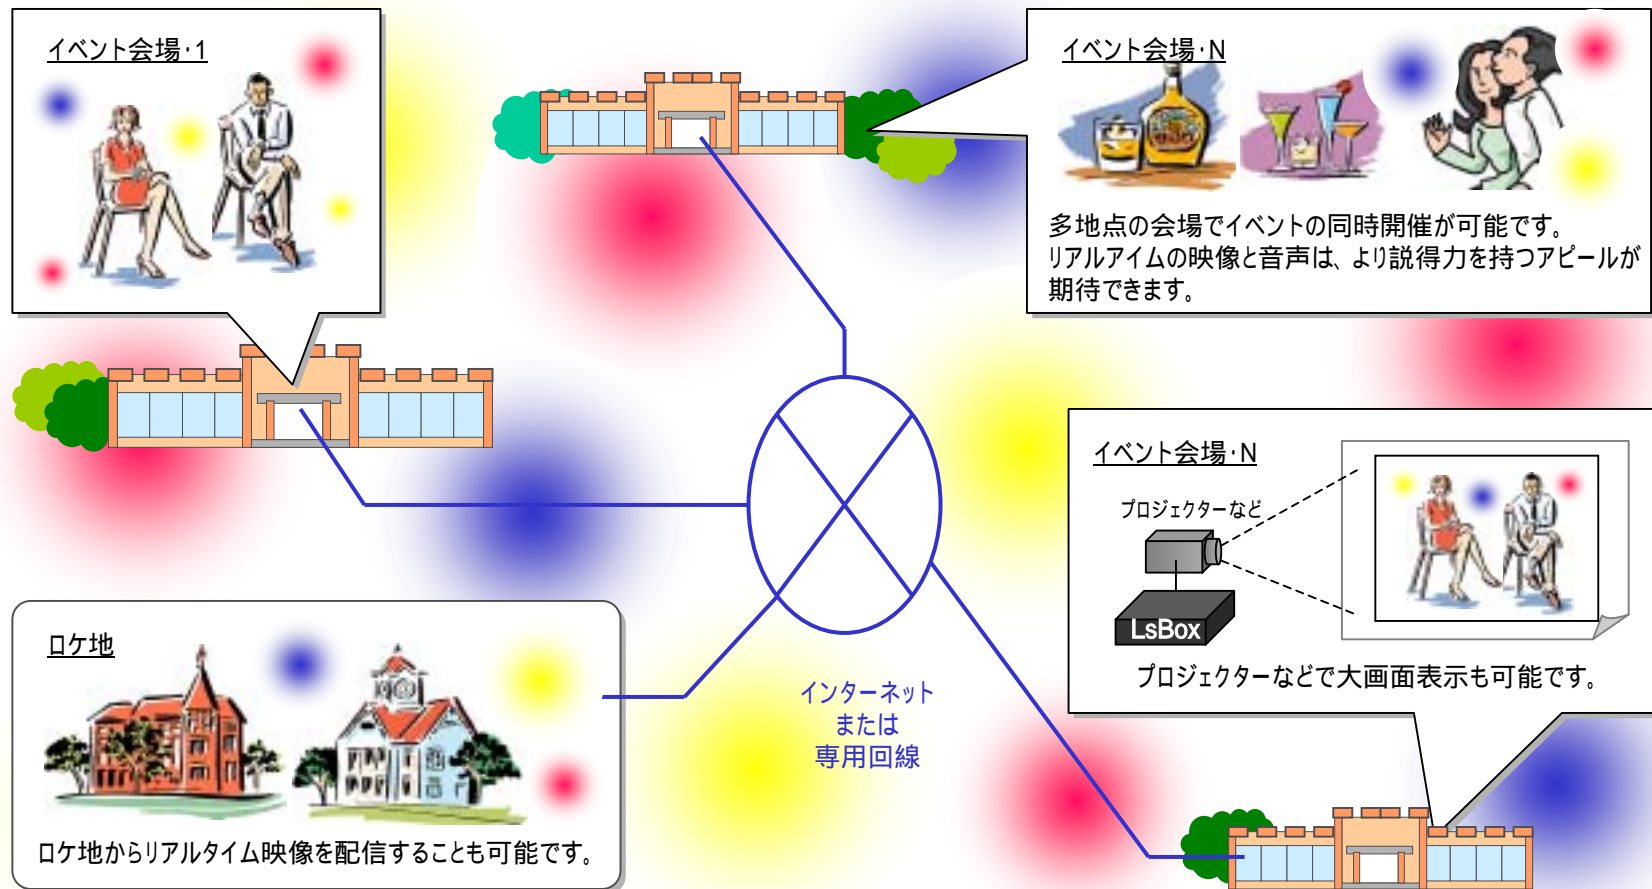

ライブ中継ファン交流サイトシステム（映画・TV俳優編）

憧れの映画スターと各遠隔地のファンとのリアルタイム同時交流イベント開催に。

[ご注意]
ここに掲載するL Sボックスの応用事例は、既に実施中のもの、提案をしたが実現に至らなかったものなどを含めてユーザー各位がL Sボックスの応用を検討するヒントになればと掲載するものです。動作を保証するものではなく、またこれにより実施権を与えるものではありません。

- * インターネット回線や専用回線を使用して、リアルタイム映像を多数のサイトに配信することが可能です。
- * 独自の圧縮方式：KAMは、MPEG等一般的な画像圧縮技術に比べてデータサイズが大幅に小さく、ファイル転送時の回線負担も軽減できます。また、映像の再生には専用の表示ソフトが必要ですが、セキュリティ面の強化にも役立ちます。
- * 2台の「LsBox」で通信することで映像・音声共に双方向で通話が可能となります。
インタビューなどリアルタイム映像とともに各サイトのファンと同時に交流できるイベントなどの開催にご活用いただけます。
- * ビューワーの基本操作はパソコンで行います。録画した映像を公式サイトで公開することも可能です。

これは基本的なシステムであり、ニーズ合わせたカスタマイズが可能です。