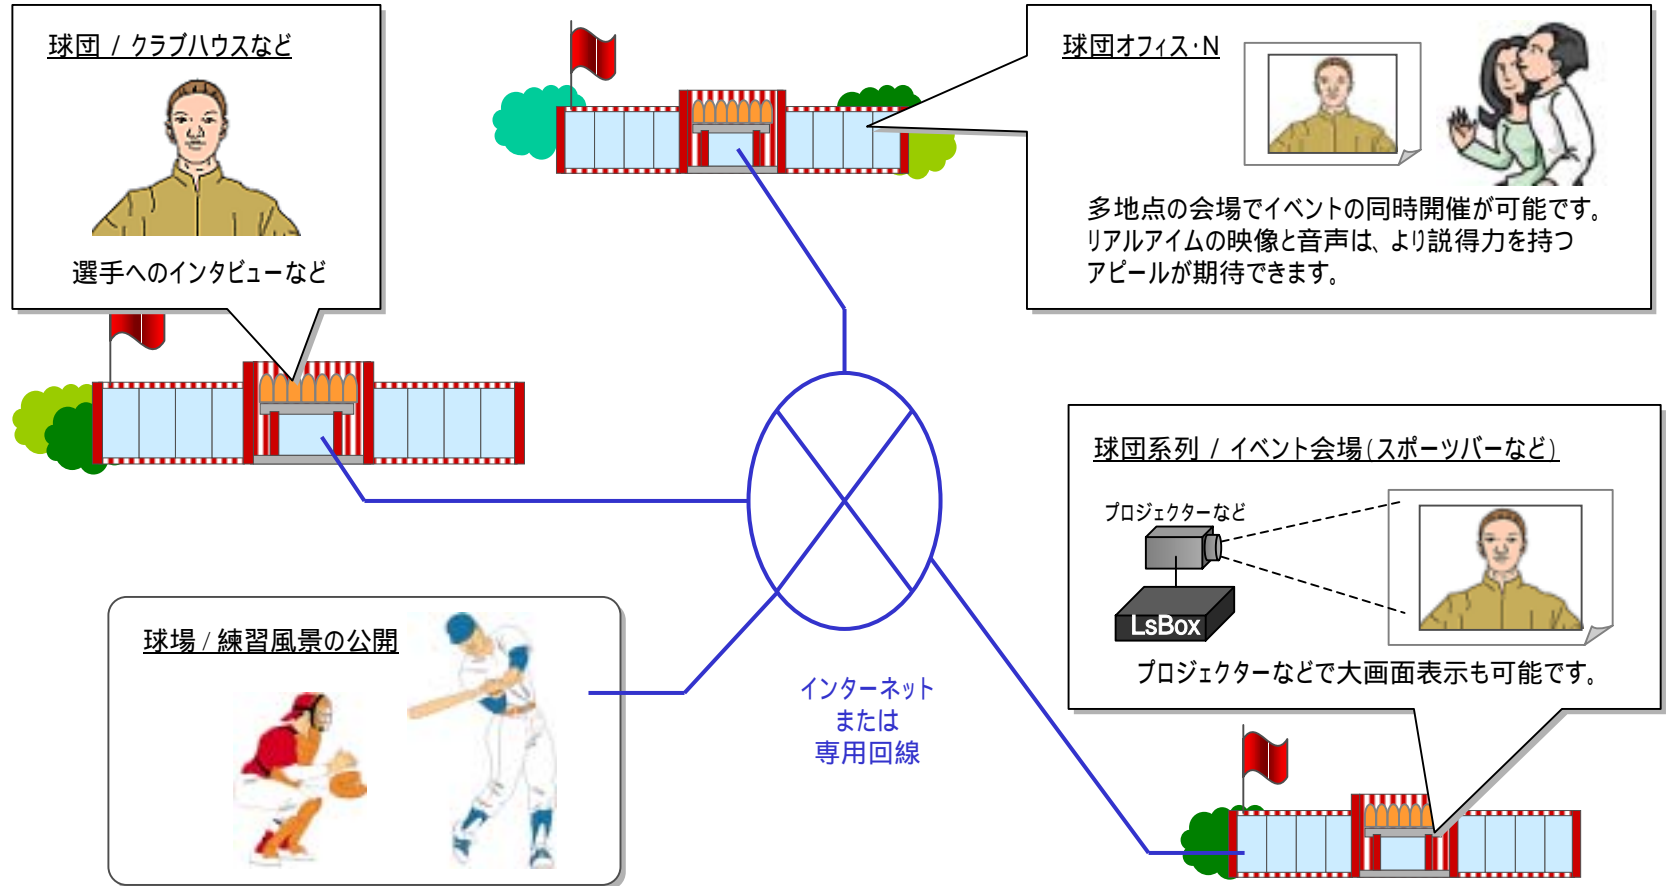

ライブ中継ファン交流サイトシステム（スポーツ選手編）

憧れのスポーツ選手と各遠隔地のファンとのリアルタイム同時交流イベント開催に。

[ご注意]
ここに掲載するL Sボックスの応用事例は、既に実施中のもの、提案をしたが実現に至らなかったものなどを含めてユーザー各位がL Sボックスの応用を検討するヒントになればと掲載するものです。動作を保証するものではなく、またこれにより実施権を与えるものではありません。

- * インターネット回線や専用回線を使用して、リアルタイム映像を多数のサイトに配信することが可能です。
- * 独自の圧縮方式：KAMは、MPEG等一般的な画像圧縮技術に比べてデータサイズが大幅に小さく、ファイル転送時の回線負担も軽減できます。また、映像の再生には専用の表示ソフトが必要ですが、セキュリティー面の強化にも役立ちます。
- * 2台の「LsBox」で通信することで映像・音声共に双方向で通話が可能となります。
インタビューなどリアルタイム映像とともに各サイトのファンと同時に交流できるイベントなどの開催にご活用いただけます。
- * ビューワーの基本操作はパソコンで行います。録画した映像を公式サイトで公開することも可能です。

これは基本的なシステムであり、ニーズ合わせたカスタマイズが可能です。