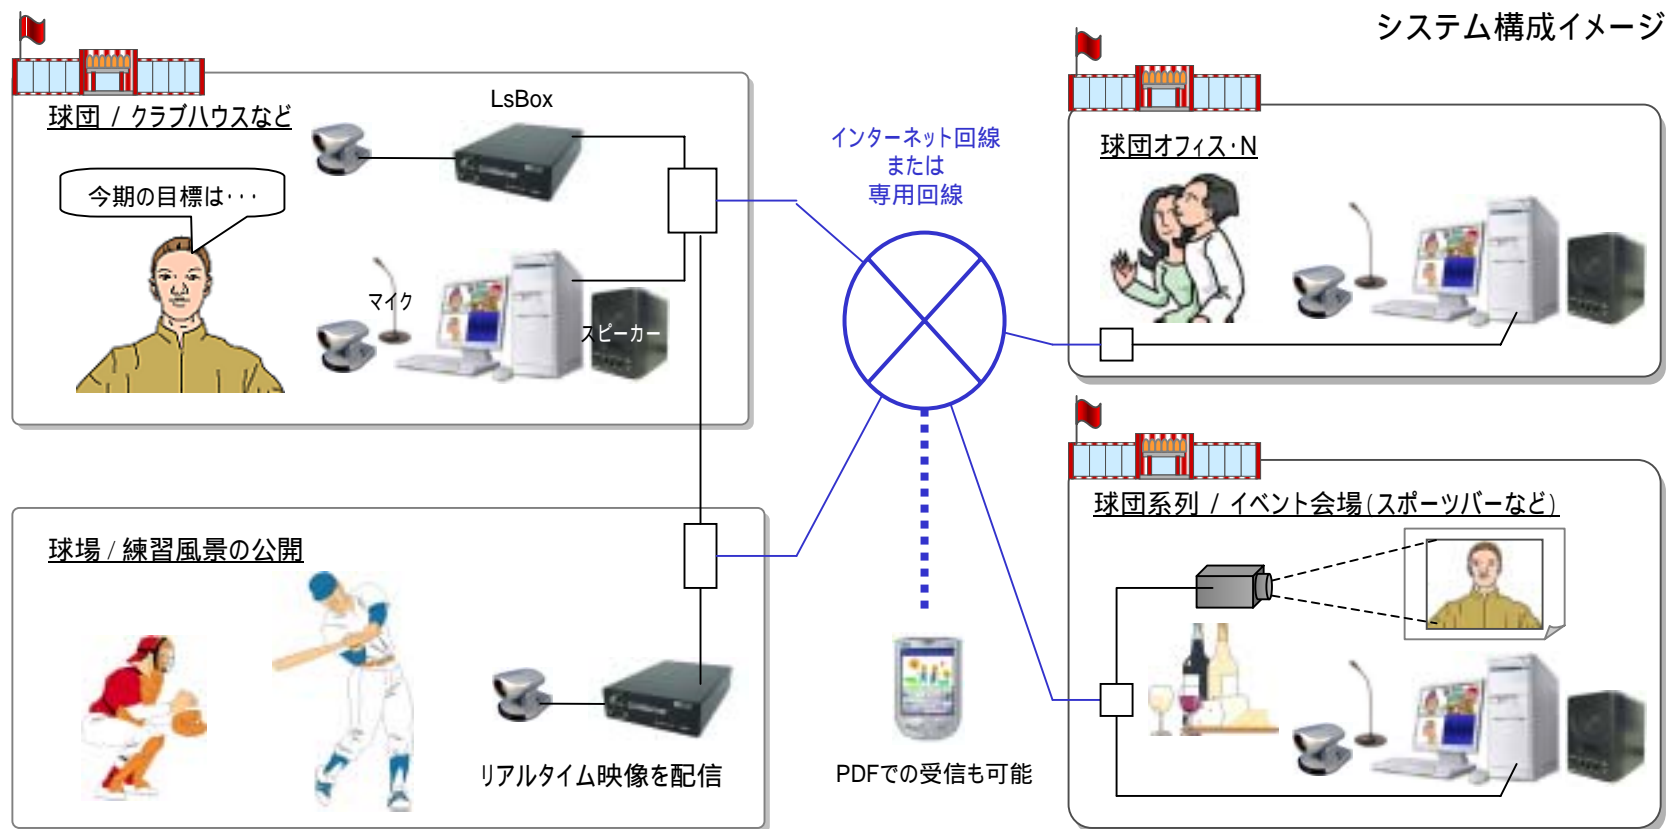

ライブ中継ファン交流サイトシステム（スポーツ選手編）

憧れのスポーツ選手と各遠隔地のファンとのリアルタイム同時交流イベント開催に。

[ご注意]
ここに掲載するL Sボックスの応用事例は、既に実施中のもの、提案をしたが実現に至らなかったものなどを含めてユーザー各位がL Sボックスの応用を検討するヒントになればと掲載するものです。動作を保証するものではなく、またこれにより実施権を与えるものではありません。

- * インターネット回線や専用回線を使用して、リアルタイム映像を多数のサイトに配信することが可能です。
- * 独自の圧縮方式：KAMは、MPEG等一般的な画像圧縮技術に比べてデータサイズが大幅に小さく、ファイル転送時の回線負担も軽減できます。また、映像の再生には専用の表示ソフトが必要ですが、セキュリティー面の強化にも役立ちます。
- * 2台の「LsBox」で通信することで映像・音声共に双方向で通話が可能となります。
インタビューなどリアルタイム映像とともに各サイトのファンと同時に交流できるイベントなどの開催にご活用いただけます。
- * ビューワーの基本操作はパソコンで行います。録画した映像を公式サイトで公開することも可能です。

これは基本的なシステムであり、ニーズ合わせたカスタマイズが可能です。