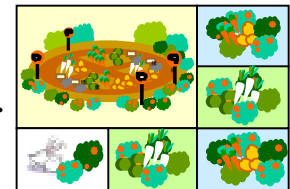

各オーナー個人の
貸し農園スペース(1)

各オーナー個人の
貸し農園スペース(N)

農園周辺の風景や
生き物の様子

可動カメラ LSボックス

⋮

⋮

⋮

⋮

インターネット / 専用線経由で一部映像を外部に配信する

各ご家庭のパソコンから農園の様子がリアルタイムでご覧いただけます。

施設管理部 など

表示画面例

定期巡回と併せて随時現地映像をご覧いただけます。

これは基本的なシステムであり、周辺の環境などニーズに合わせたカスタマイズが可能です。