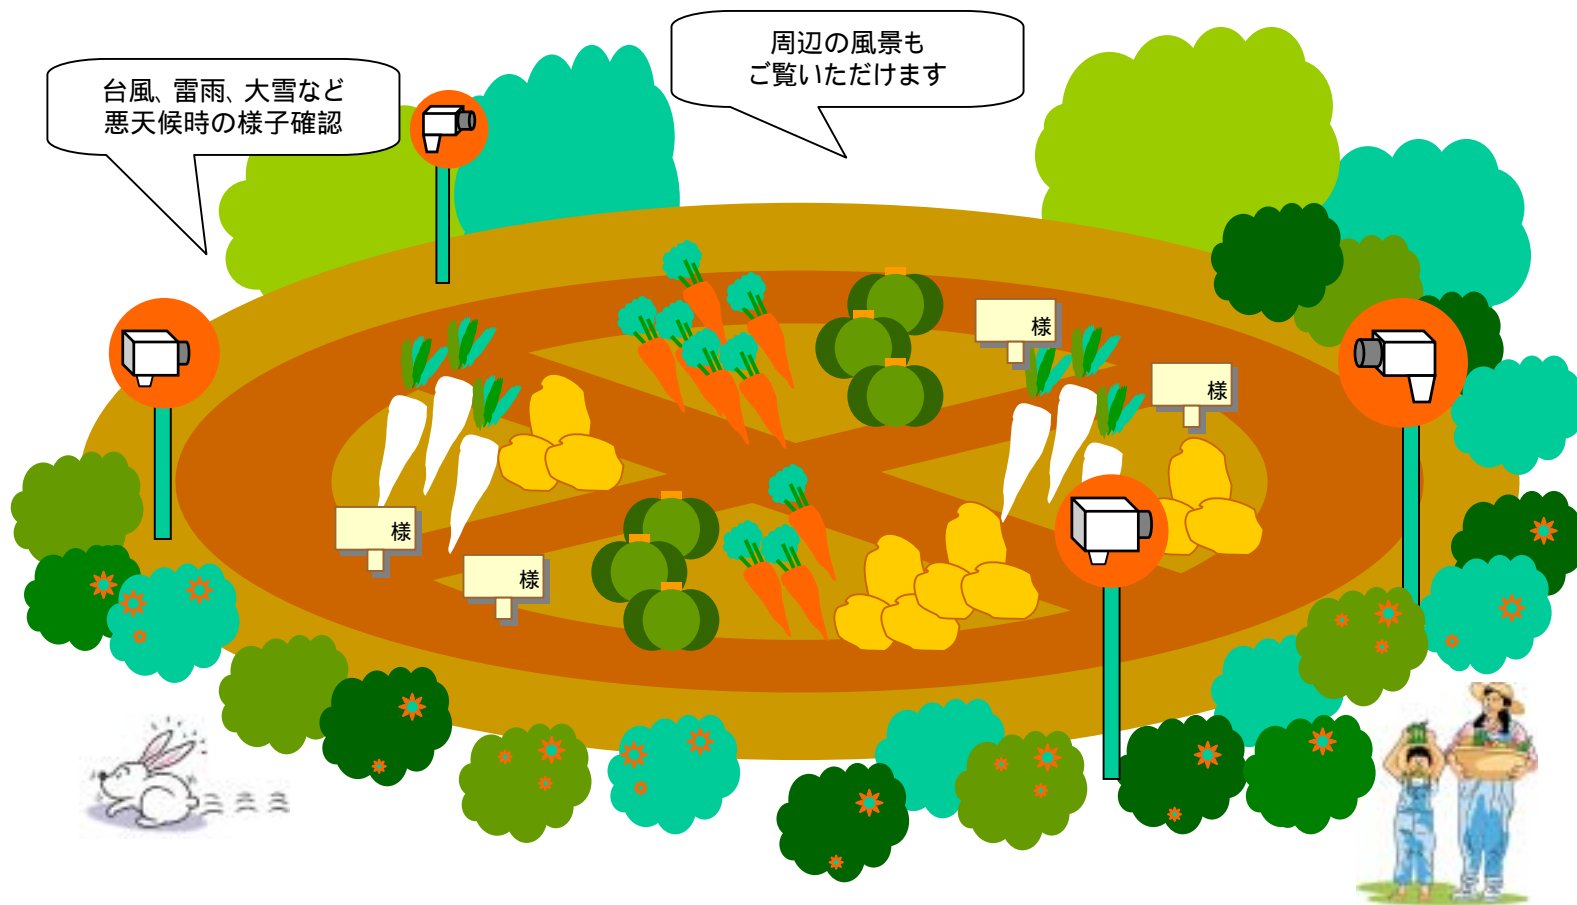

提携農園 – オーナーによる遠隔地からの閲覧システム

ご自宅のパソコンから、オーナー提携している畑の様子をリアルタイム映像で確認できます。

[ご注意]
ここに掲載するL Sボックスの応用事例は、既の実施中のもの、提案をしたが実現に至らなかったものなどを含めてユーザー各位がL Sボックスの応用を検討するヒントになればと掲載するものです。動作を保証するものではなく、またこれにより実施権を与えるものではありません。

- * 現地契約農園の様子を、各オーナーがご自宅のパソコンからライブ映像でご覧いただけます。
手入れのための定期的な現地入りと併せて、悪天候時などにいち早く現地の様子をご確認いただくことができます。
また、栽培状況のアピールや現地の四季おりおりの風景を公開するなど、宣伝素材としてもご利用できます。
- * 2台の「LsBox」をつなげば双方向で通話ができるので、緊急対応時にご活用いただけます。
実映像が見えるので、より正確な現状把握が可能です。
- * 独自の圧縮方式：KAMは、MPEGに比べてファイルサイズが大幅に小さく、ファイル転送時の回線負担も軽減できます。
また、映像の再生には専用の表示ソフトが必要ですが、セキュリティ面を強化することに効果的にご利用いただけます。

各オーナー個人の
貸し農園スペース(1)

各オーナー個人の
貸し農園スペース(N)

農園周辺の風景や
生き物の様子

可動カメラ LSボックス

⋮

⋮

⋮

⋮

インターネット / 専用線経由で一部映像を外部に配信する

各ご家庭のパソコンから農園の様子がリアルタイムでご覧いただけます。

施設管理部 など

表示画面例

定期巡回と併せて随時現地映像をご覧いただけます。

これは基本的なシステムであり、周辺の環境などニーズに合わせたカスタマイズが可能です。