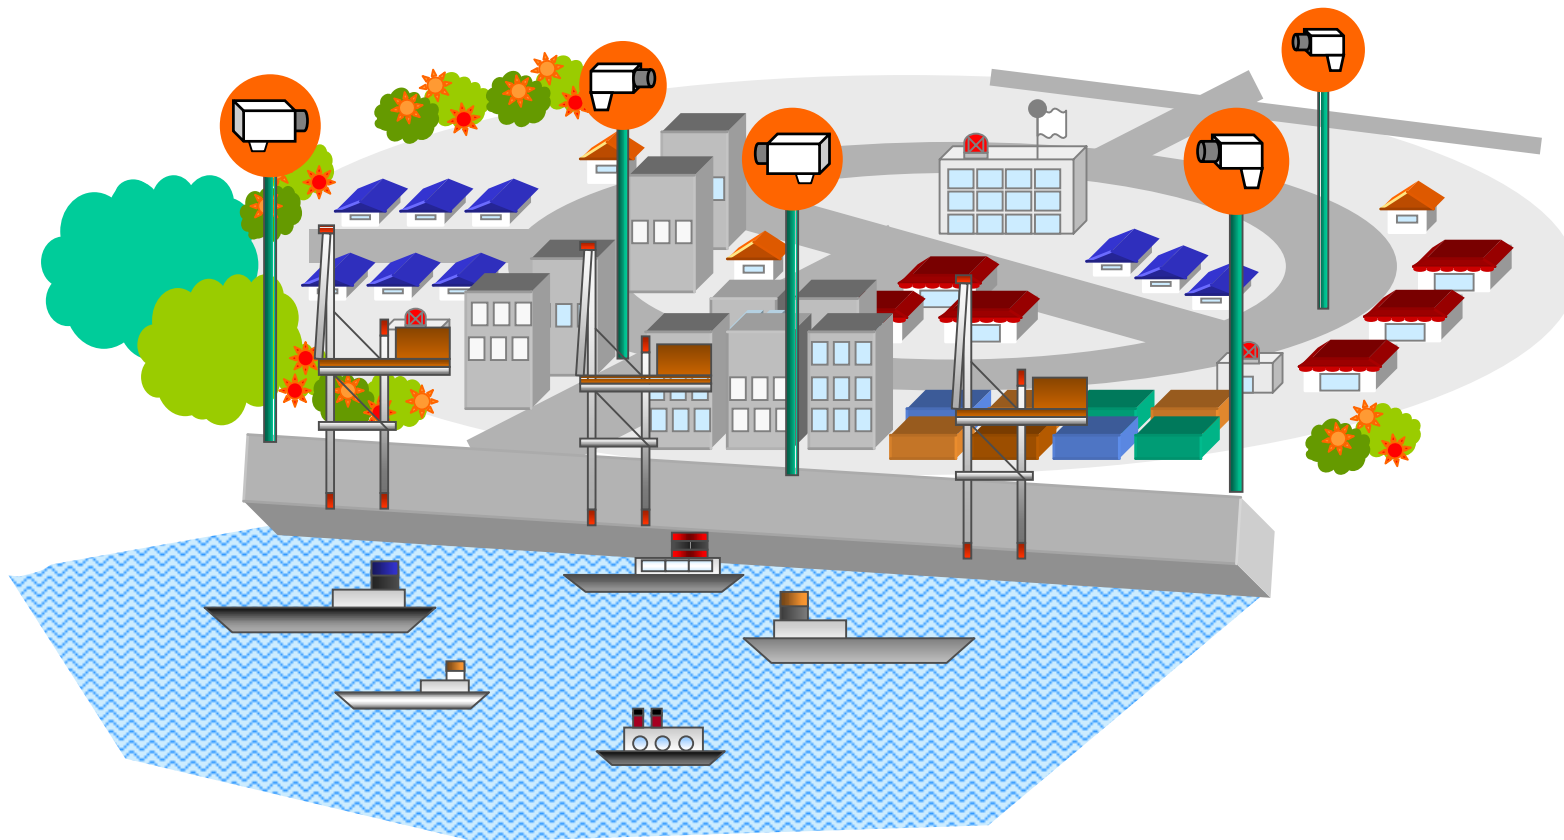

港湾安全監視システム

多数箇所のカメラ映像を一箇所から一括して監視、管理できます。

[ご注意]
ここに掲載するL Sボックスの応用事例は、既の実施中のもの、提案をしたが実現に至らなかったものなどを含めてユーザー各位がL Sボックスの応用を検討するヒントになればと掲載するものです。動作を保証するものではなく、またこれにより実施権を与えるものではありません。

* 敷地内のあらゆる場所に設置したカメラや「通報BOX」からの通信を、パソコンで対応することができます。

リアルタイム映像の送受信の可能ですので、緊急時の状況判断にも効率的です。

* 「LsBox」と「LsBox」をつなげば映像・音声双方向で通話ができます。

* 独自の圧縮方式：KAMは、MPEGに比べてファイルサイズが大幅に小さく、ファイル転送時の回線負担も軽減できます。

また、映像の再生には専用の表示ソフトが必要ですが、セキュリティー面を強化することに効果的にご活用いただけます。

* その他、パソコン画面から電子錠のON/OFF、照明の点灯や警報機のスイッチのON/OFFなども制御できます。