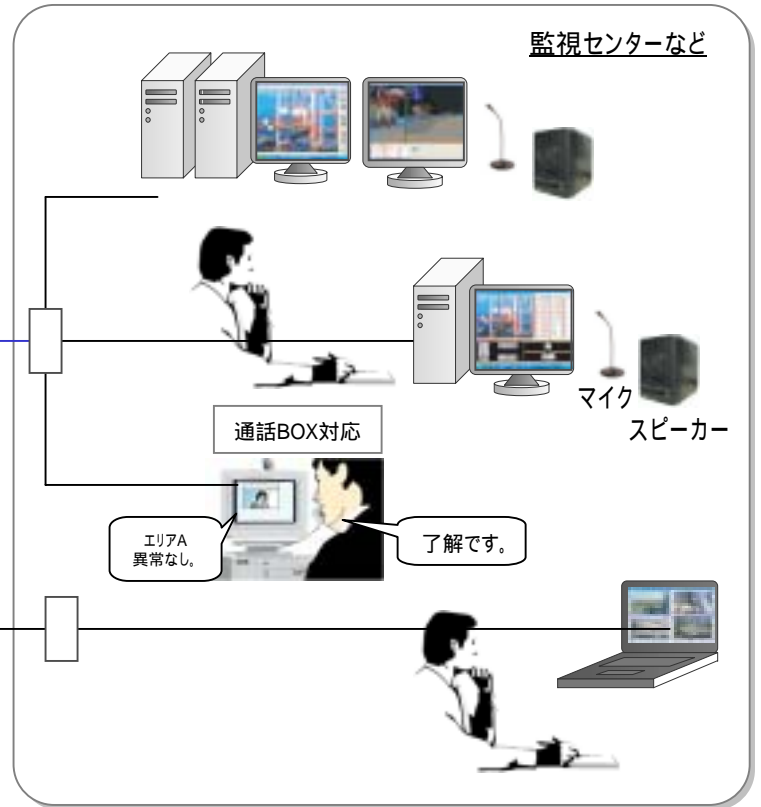

港湾安全監視システム

多数箇所のカメラ映像を一箇所から一括して監視、管理できます。

[ご注意]
ここに掲載するL Sボックスの応用事例は、既の実施中のもの、提案をしたが実現に至らなかったものなどを含めてユーザー各位がL Sボックスの応用を検討するヒントになればと掲載するものです。動作を保証するものではなく、またこれにより実施権を与えるものではありません。

* 敷地内のあらゆる場所に設置したカメラや「通報BOX」からの通信を、パソコンで対応することができます。

リアルタイム映像の送受信の可能ですので、緊急時の状況判断にも効率的です。

* 「LsBox」と「LsBox」をつなげば映像・音声双方向で通話ができます。

* 独自の圧縮方式：KAMは、MPEGに比べてファイルサイズが大幅に小さく、ファイル転送時の回線負担も軽減できます。

また、映像の再生には専用の表示ソフトが必要ですが、セキュリティー面を強化することに効果的にご活用いただけます。

* その他、パソコン画面から電子錠のON/OFF、照明の点灯や警報機のスイッチのON/OFFなども制御できます。

現地設置カメラ、センサーなど

各種センサー
スピーカー
など

LsBox内蔵

カメラ
マイク

スピーカー

小型LCD

通話BOX

エリアA
異常なし。

インターネット/専用回線
またはLAN/WANネットワーク

監視センターなど

通話BOX対応

マイク
スピーカー

エリアA
異常なし。

了解です。

これは基本的なシステムであり、建物の構成、施設の規模など、ニーズに合わせたカスタマイズが可能です。