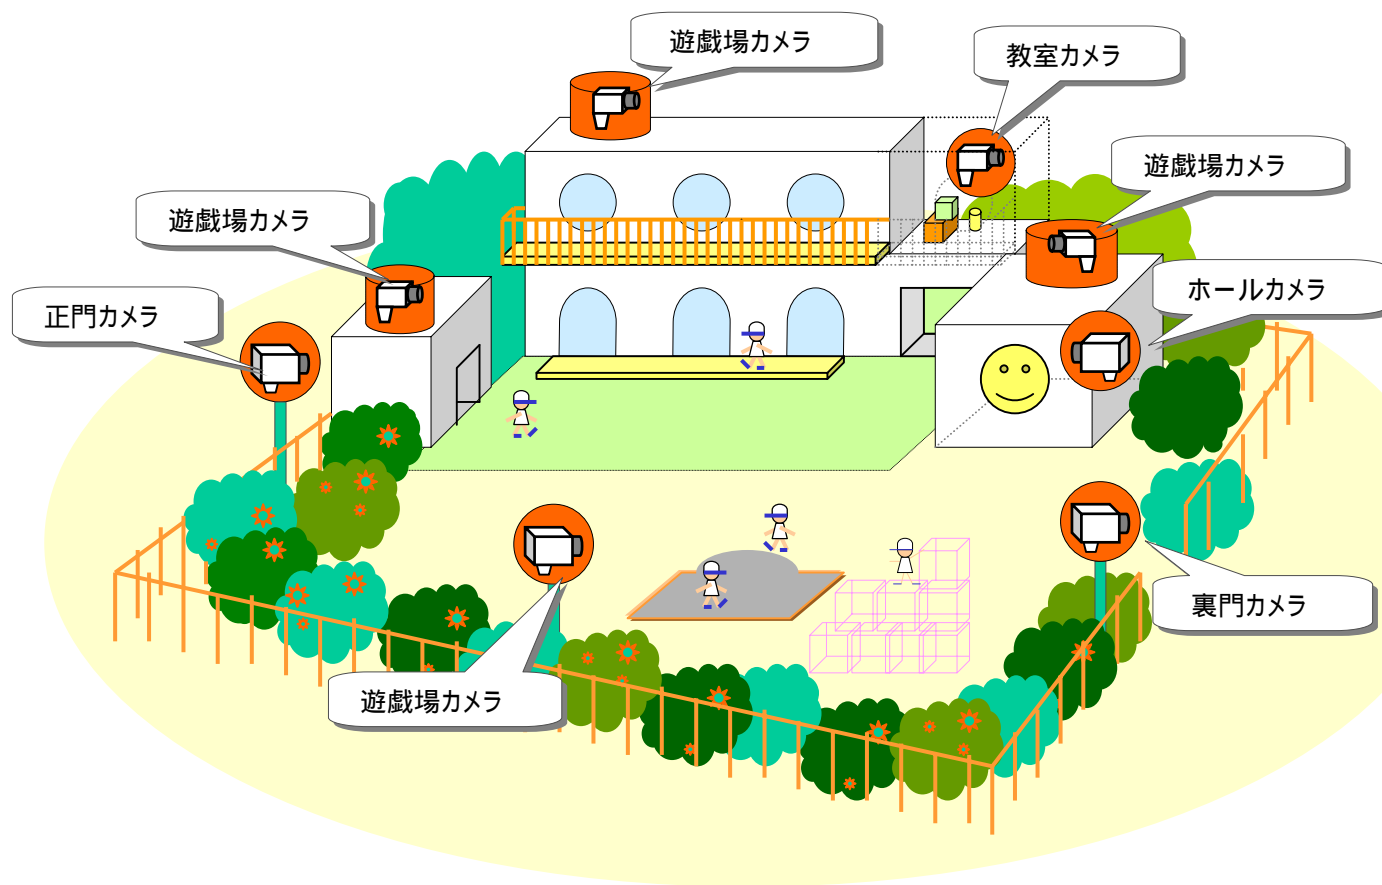

# 幼稚園安全監視システム

園内の様々な場所の映像を園長室などから監視

[ご注意]  
ここに掲載するL Sボックスの応用事例は、既に実施中のもの、提案をしたが実現に至らなかったものなどを含めてユーザー各位がL Sボックスの応用を検討するヒントになればと掲載するものです。動作を保証するものではなく、またこれにより実施権を与えるものではありません。

- \* 園内の様々な場所の映像を園長室、職員室などで監視できます。
- \* インターネットへの接続により遠隔地からの監視も出来ます。
- \* 映像を特定して保護者宅に公開することもできます。
- \* 音声双方向機能により会話も可能です。

教室の様子

園庭の様子

可動カメラや  
固定カメラ

LSボックス

インターネット / 専用線経由で一部映像を  
外部に配信することも可能です

- 保護者宅
- ホームページに公開
- 警備会社

園長室 など

これは基本的なシステムであり、園内のニーズに合わせたカスタマイズが可能です。