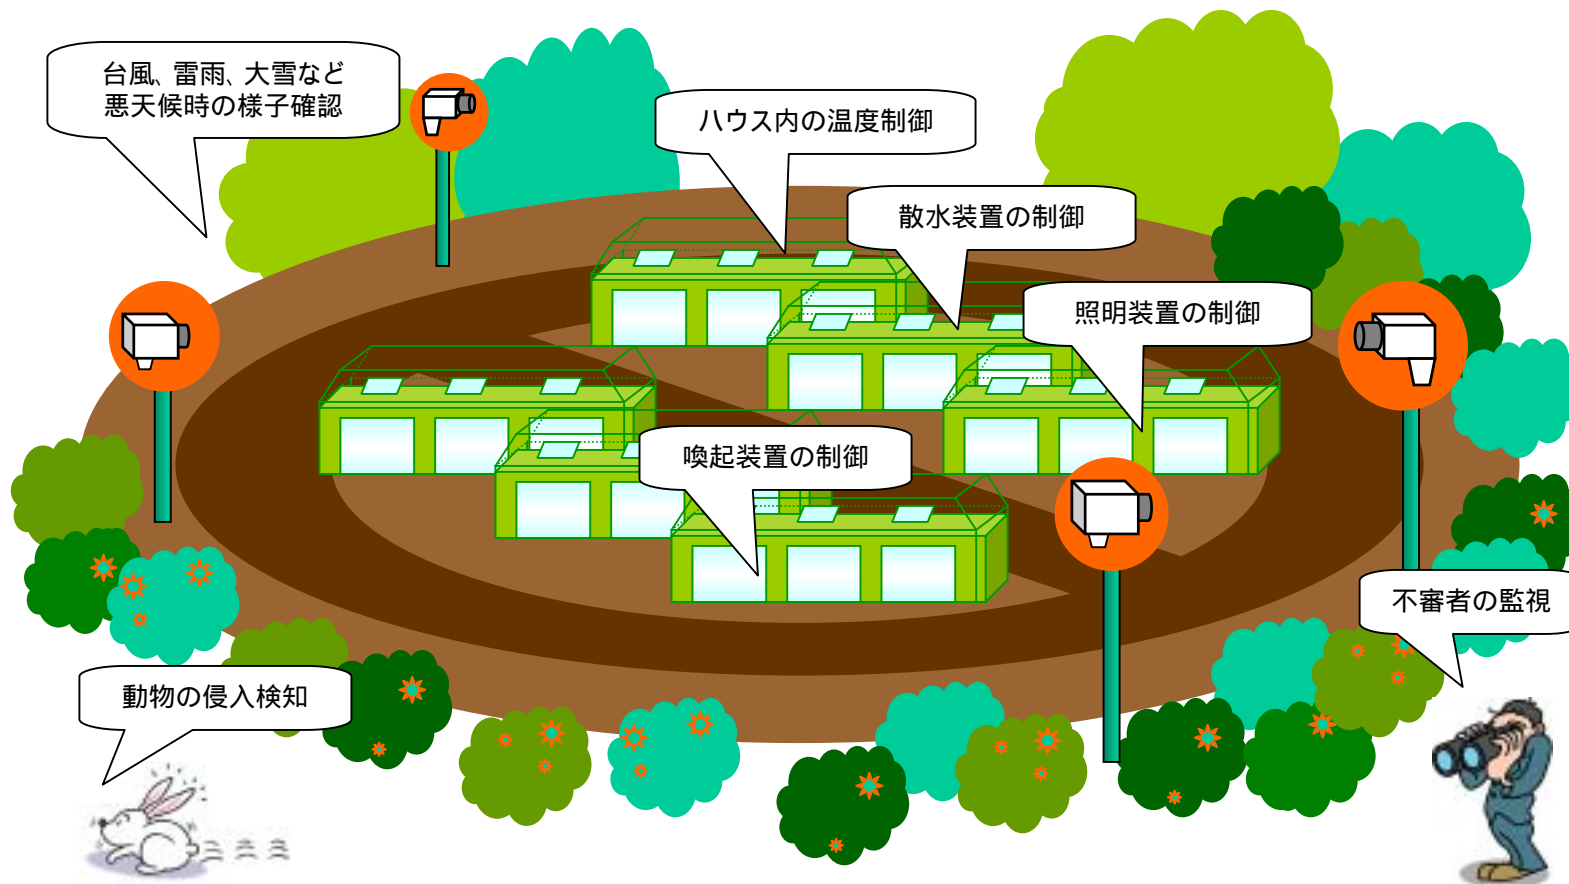

IT農園 - 生産安全管理システム

広大な畑をリアルタイム映像で確認しながら管理可能。機器の制御を遠隔から行えます。

[ご注意]
ここに掲載するL Sボックスの応用事例は、既に実施中のもの、提案をしたが実現に至らなかったものなどを含めてユーザー各位がL Sボックスの応用を検討するヒントになればと掲載するものです。動作を保証するものではなく、またこれにより実施権を与えるものではありません。

- * 農園内のあらゆる場所の映像を管理室やご自宅のパソコンなどから集中して監視できます。
定期巡回と併せて、侵入者の早期発見、作物への異常発生など、早急な対応が必要な時にも効果的にご利用いただけます。
- * パソコン画面から各装置の操作、スイッチのON/OFFなども制御できます。
- * 2台の「LsBox」をつなげば映像・音声を双方向で通話ができるので、緊急対応時にご利用いただけます。
実映像が見えるので、より正確な現状把握が可能です。
- * 独自の圧縮方式：KAMは、MPEGに比べてファイルサイズが大幅に小さく、ファイル転送時の回線負担も軽減できます。
また、映像の再生には専用の表示ソフトが必要ですが、セキュリティー面を強化することに効果的にご利用いただけます。

これは基本的なシステムであり、施設の規模など、ニーズに合わせたカスタマイズが可能です。