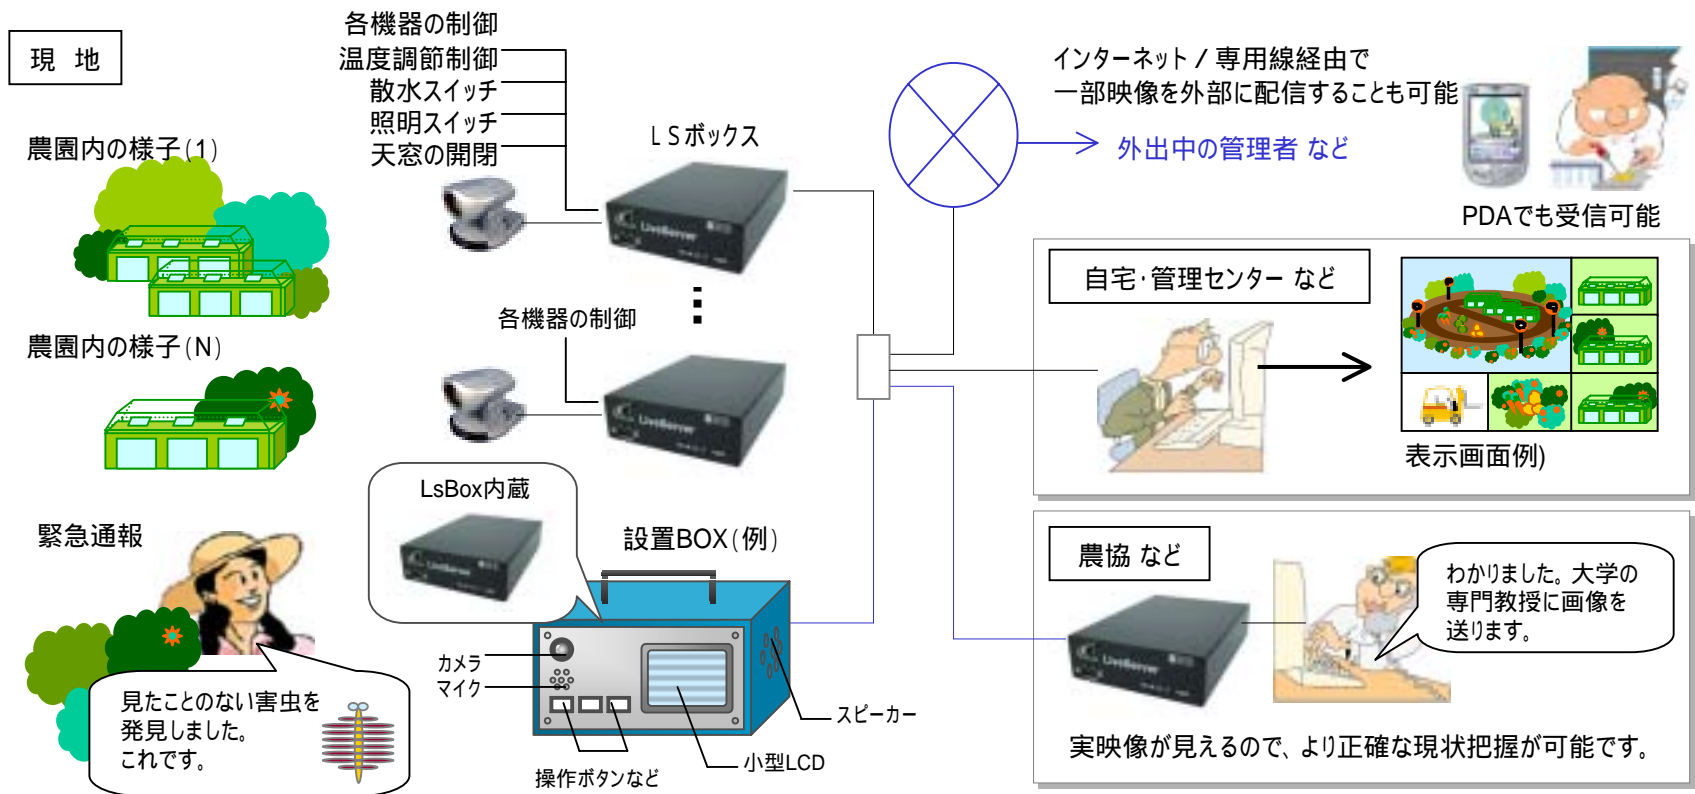

IT農園 - 生産安全管理システム

広大な畑をリアルタイム映像で確認しながら管理可能。機器の制御を遠隔から行えます。

[ご注意]
ここに掲載するL Sボックスの応用事例は、既に実施中のもの、提案をしたが実現に至らなかったものなどを含めてユーザー各位がL Sボックスの応用を検討するヒントになればと掲載するものです。動作を保証するものではなく、またこれにより実施権を与えるものではありません。

- * 農園内のあらゆる場所の映像を管理室やご自宅のパソコンなどから集中して監視できます。
定期巡回と併せて、侵入者の早期発見、作物への異常発生など、早急な対応が必要な時にも効果的にご利用いただけます。
- * パソコン画面から各装置の操作、スイッチのON/OFFなども制御できます。
- * 2台の「LsBox」をつなげば映像・音声を双方向で通話ができるので、緊急対応時にご利用いただけます。
実映像が見えるので、より正確な現状把握が可能です。
- * 独自の圧縮方式：KAMは、MPEGに比べてファイルサイズが大幅に小さく、ファイル転送時の回線負担も軽減できます。
また、映像の再生には専用の表示ソフトが必要ですが、セキュリティー面を強化することに効果的にご利用いただけます。

これは基本的なシステムであり、施設の規模など、ニーズに合わせたカスタマイズが可能です。